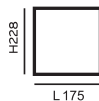

CORINNE

MODELLO P62

Frontale Profondità Profondità Aperta

LETTO 160

LETTO 140

LETTO 120

MODELLO P45

Frontale Profondità Profondità Aperta

LETTO 160

LETTO 140

LETTO 120