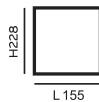

CORINNE

MODELLO P62

Frontale Profondità Profondità Aperta

LETTO 160

LETTO 140

LETTO 120

MODELLO P45

Frontale Profondità Profondità Aperta

LETTO 160

LETTO 140

LETTO 120