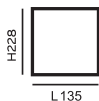

CORINNE

MODELLO P62

Frontale Profondità Profondità Aperta

LETTO 160

LETTO 140

LETTO 120

MODELLO P45

Frontale Profondità Profondità Aperta

LETTO 160

LETTO 140

LETTO 120