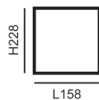

ELEGANCE

MODELLO P60

Frontale   Profondità   Profondità aperta

LETTO 180

LETTO 160

LETTO 140

MODELLO P40

Frontale   Profondità   Profondità aperta

LETTO 180

LETTO 160

LETTO 140